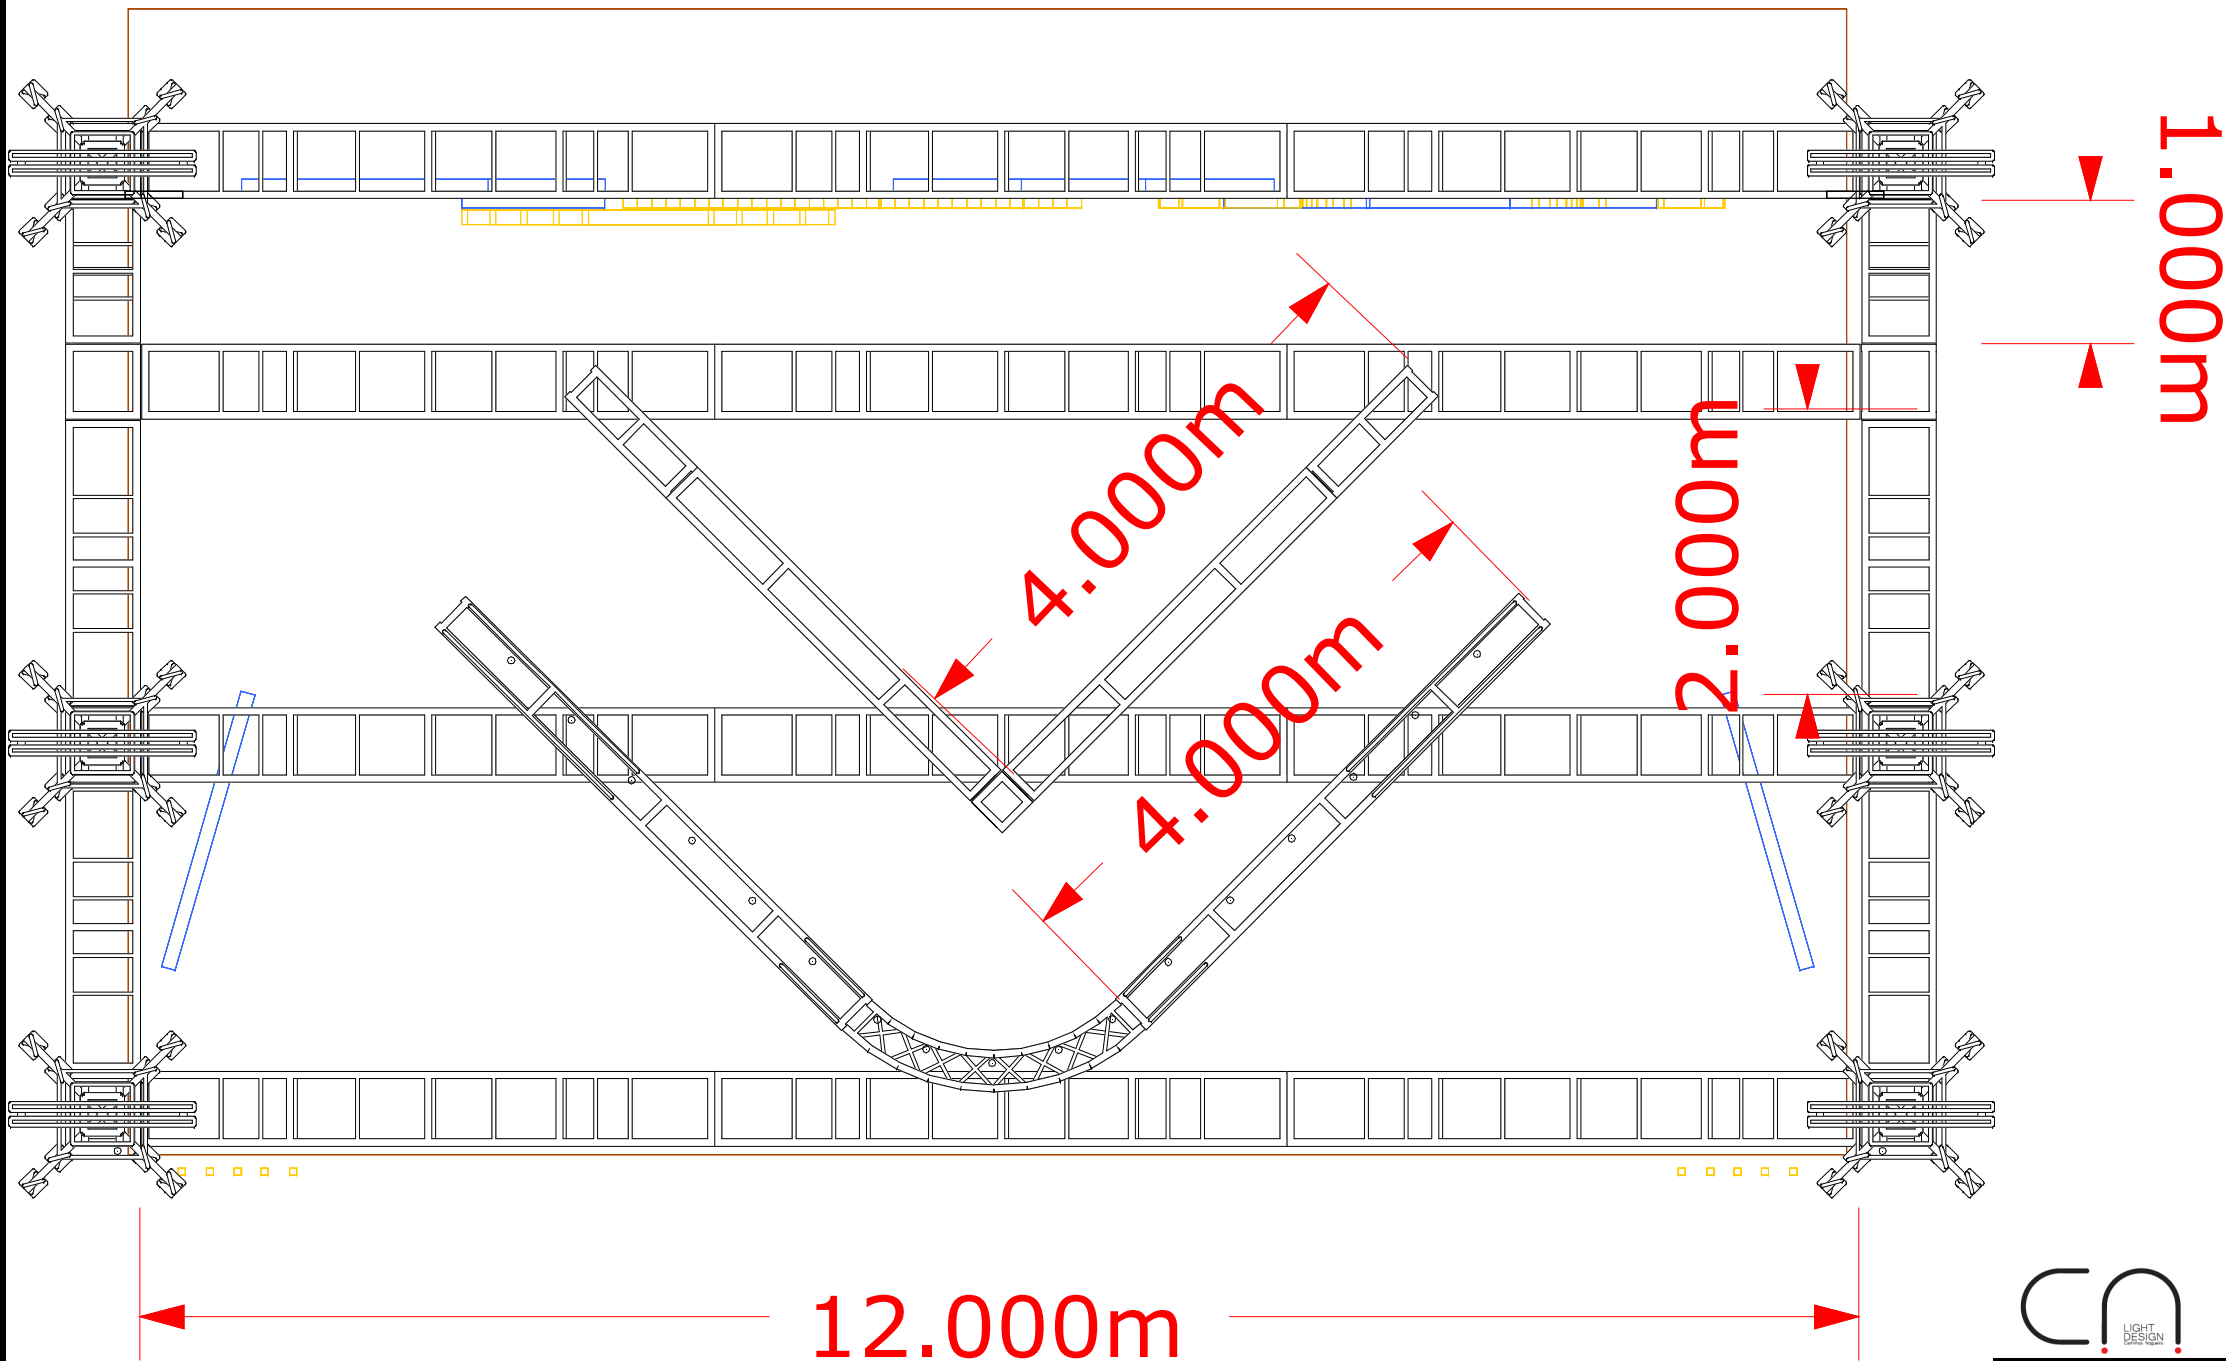

6.000m

Legend

Symbol	Name	Count
	Ribalta RGBW	70
	Robin Pointe	29
	Robin LEDWash 600	6
	Par Led RGBW 3W	14
	Brutt 6 Lamp	6
	PAR 64	8

Legend

Symbol	Name	Count
	Ribalta RGBW	70
	Roblin Pointe	29
	Roblin LED Wash 600	6
	Par Led RGBW 3W	14
	Brutt 6 Lamp	6
	PAR 64	8

Legend	Name	Count
	Ribalta RGBW	70
	Robin Pointe	29
	Robin LEDWash 600	6
	Par Led RGBW 3W	14
	Brutt 6 Lamp	6
	PAR 64	8

Tasarı Yasin Saitoğlu 2019

Lighting Designer: Yasin Saitoğlu
 3D Model: Yasin Saitoğlu
 Render: Yasin Saitoğlu