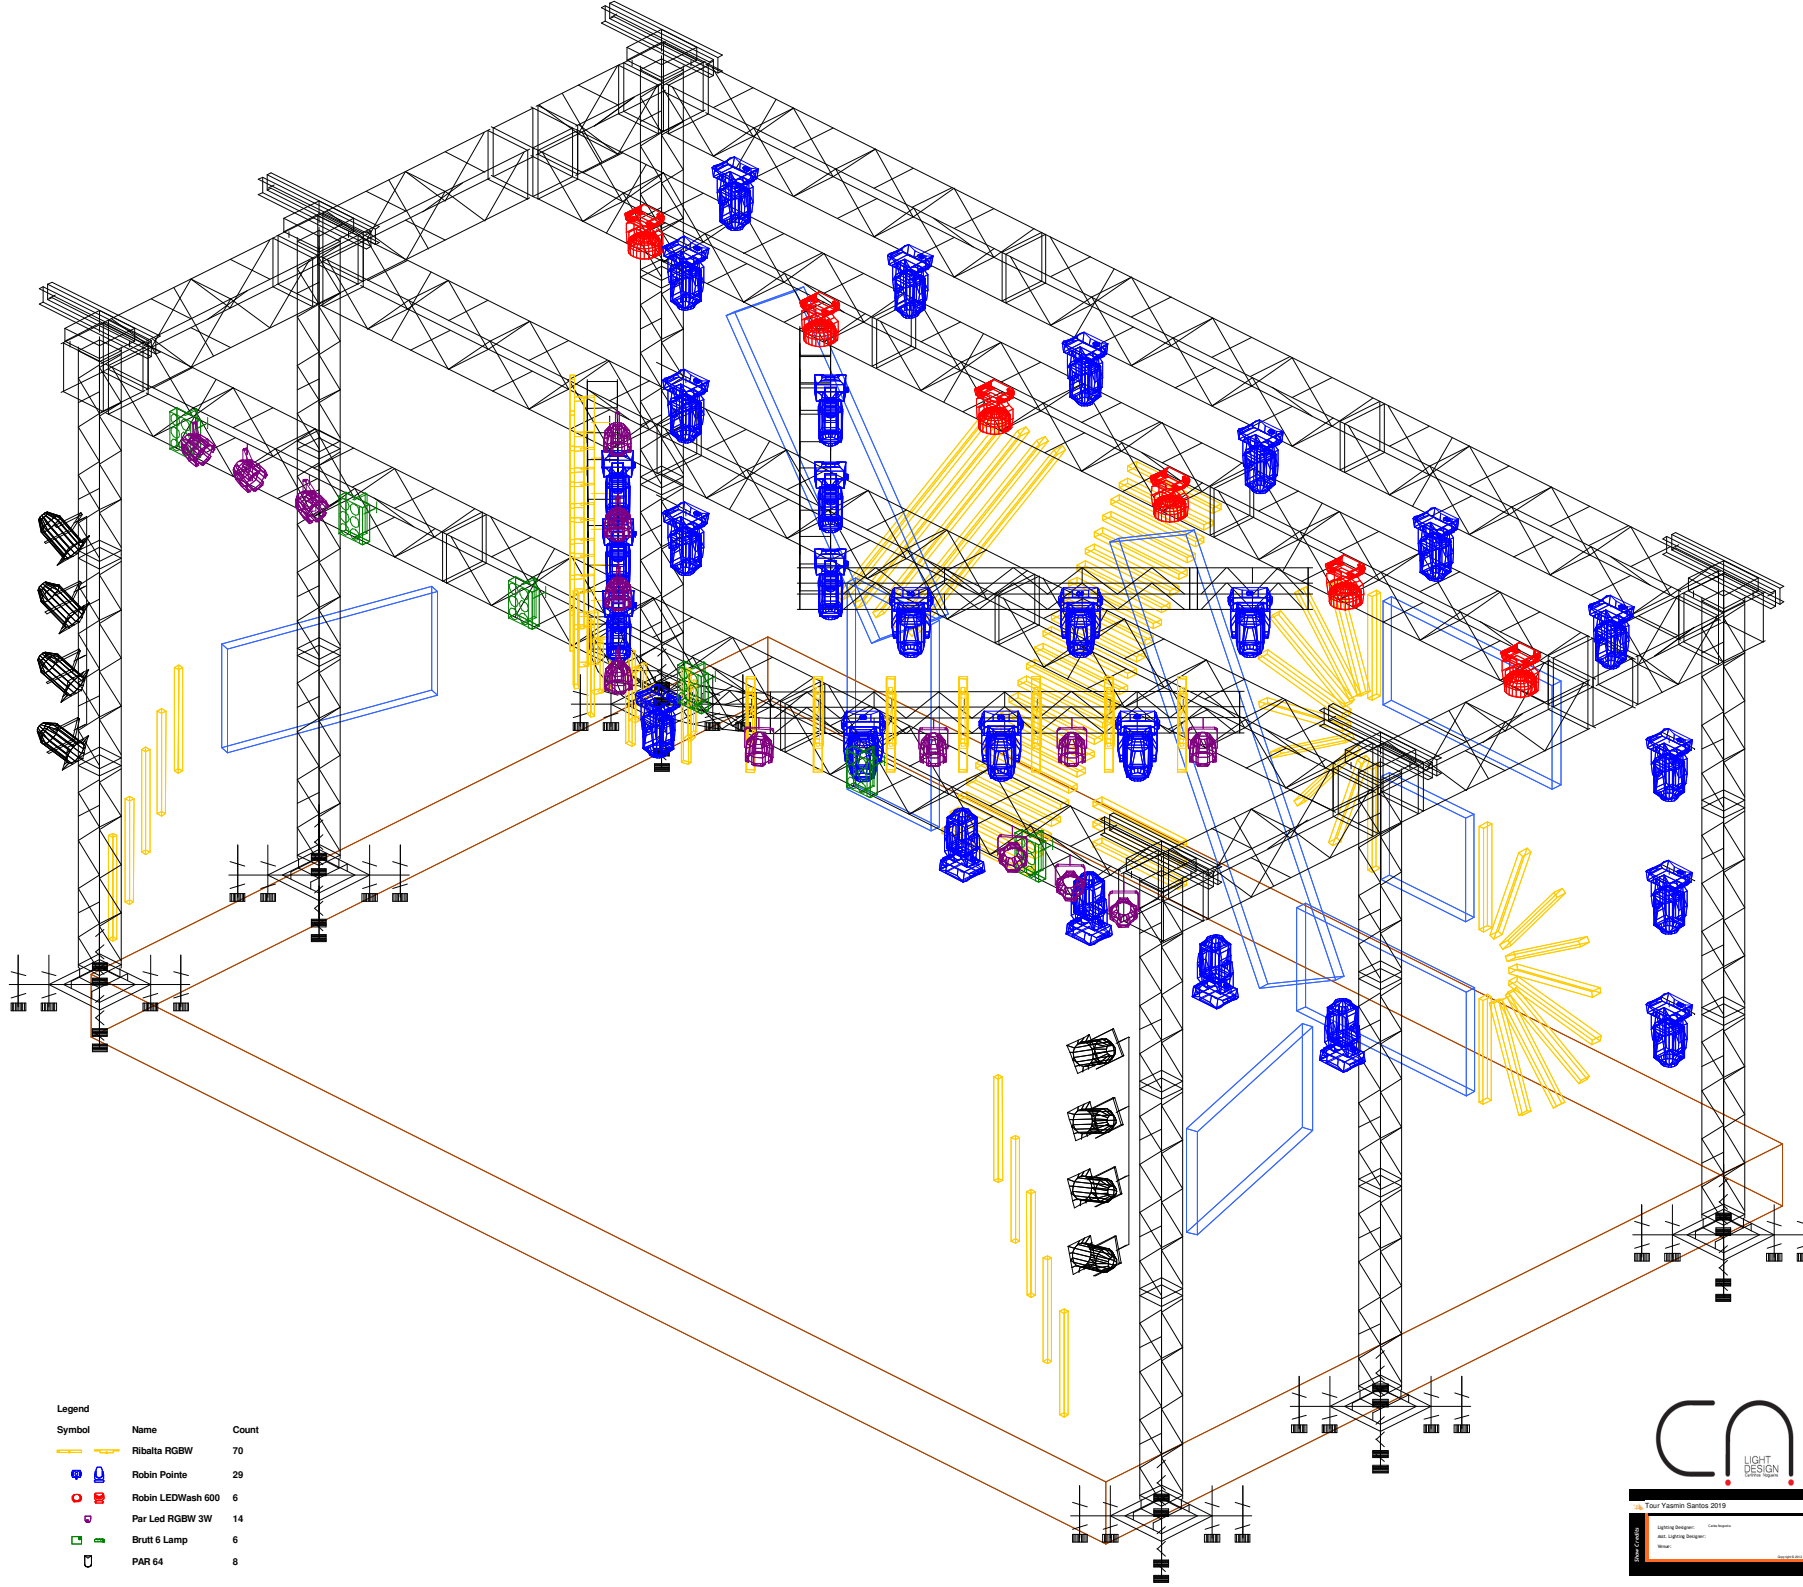

6.000m

Legend

Symbol	Name	Count
	Ribalta RGBW	70
	Robin Pointe	29
	Robin LEDWash 600	6
	Par Led RGBW 3W	14
	Brutt 6 Lamp	6
	PAR 64	8

Legend

Symbol	Name	Count
	Ribalta RGBW	70
	Roblin Pointe	29
	Roblin LED Wash 600	6
	Par Led RGBW 3W	14
	Brutt 6 Lamp	6
	PAR 64	8

Legend	Name	Count
	Ribalta RGBW	70
	Robin Pointe	29
	Robin LEDWash 600	6
	Par Led RGBW 3W	14
	Brutt 6 Lamp	6
	PAR 64	8

Tasarı Yasin Saitoğlu 2019

Lighting Designer: Yasin Saitoğlu
 3D Model: Yasin Saitoğlu
 Render: Yasin Saitoğlu