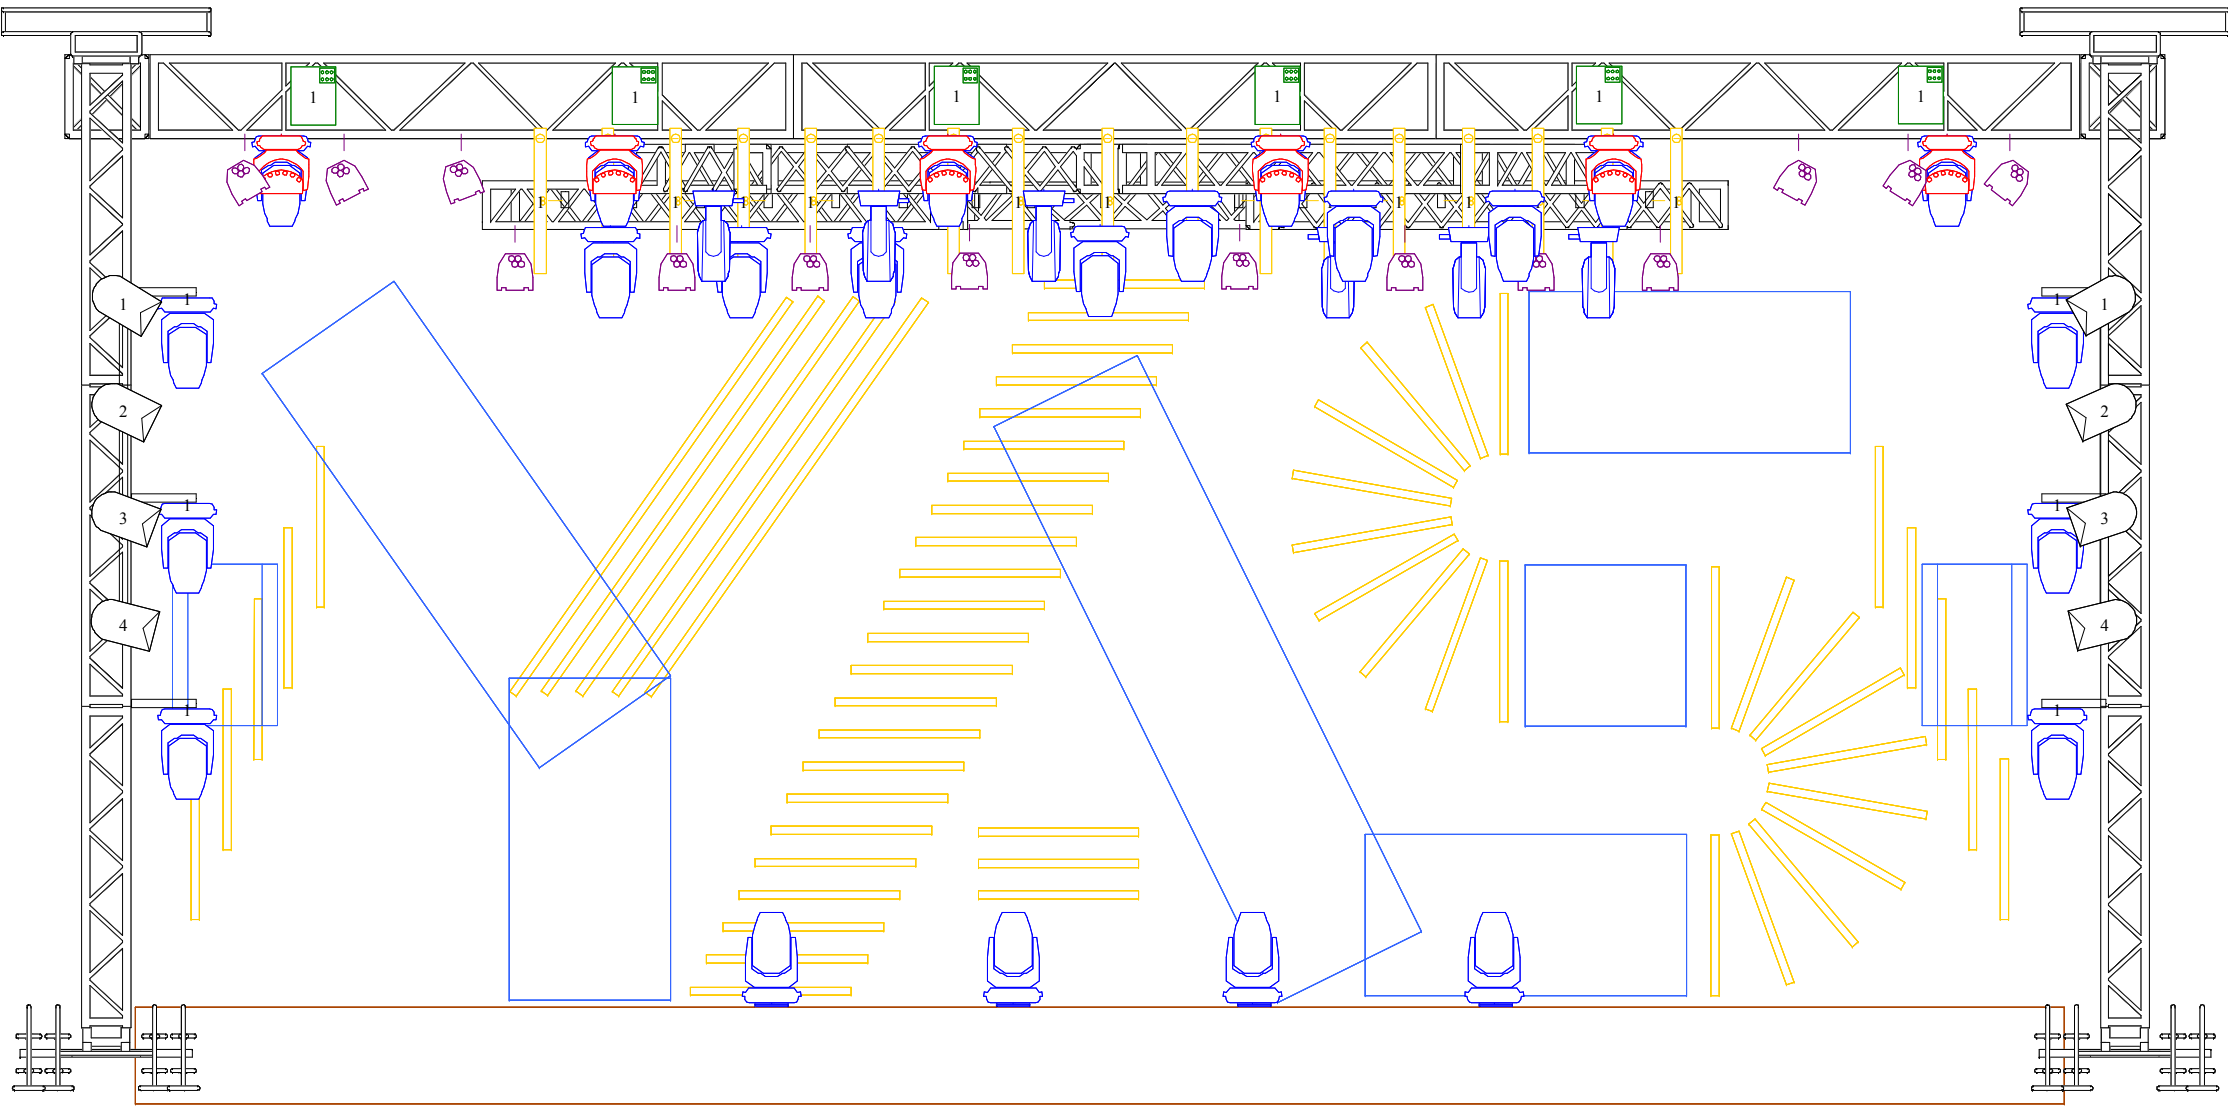

6.000m

Legend

Symbol	Name	Count
	Ribalta RGBW	70
	Robin Pointe	29
	Robin LEDWash 600	6
	Par Led RGBW 3W	14
	Brutt 6 Lamp	6
	PAR 64	8

Legend

Symbol	Name	Count
	Ribalta RGBW	70
	Roblin Pointe	29
	Roblin LED Wash 600	6
	Par Led RGBW 3W	14
	Brutt 6 Lamp	6
	PAR 64	8

Legend	Name	Count
	Ribalta RGBW	70
	Robin Pointe	29
	Robin LEDWash 600	6
	Par Led RGBW 3W	14
	Brutt 6 Lamp	6
	PAR 64	8

Tasarı Yasin Saitoğlu 2019

Lighting Designer: Yasin Saitoğlu
 3D Model: Yasin Saitoğlu
 Render: Yasin Saitoğlu