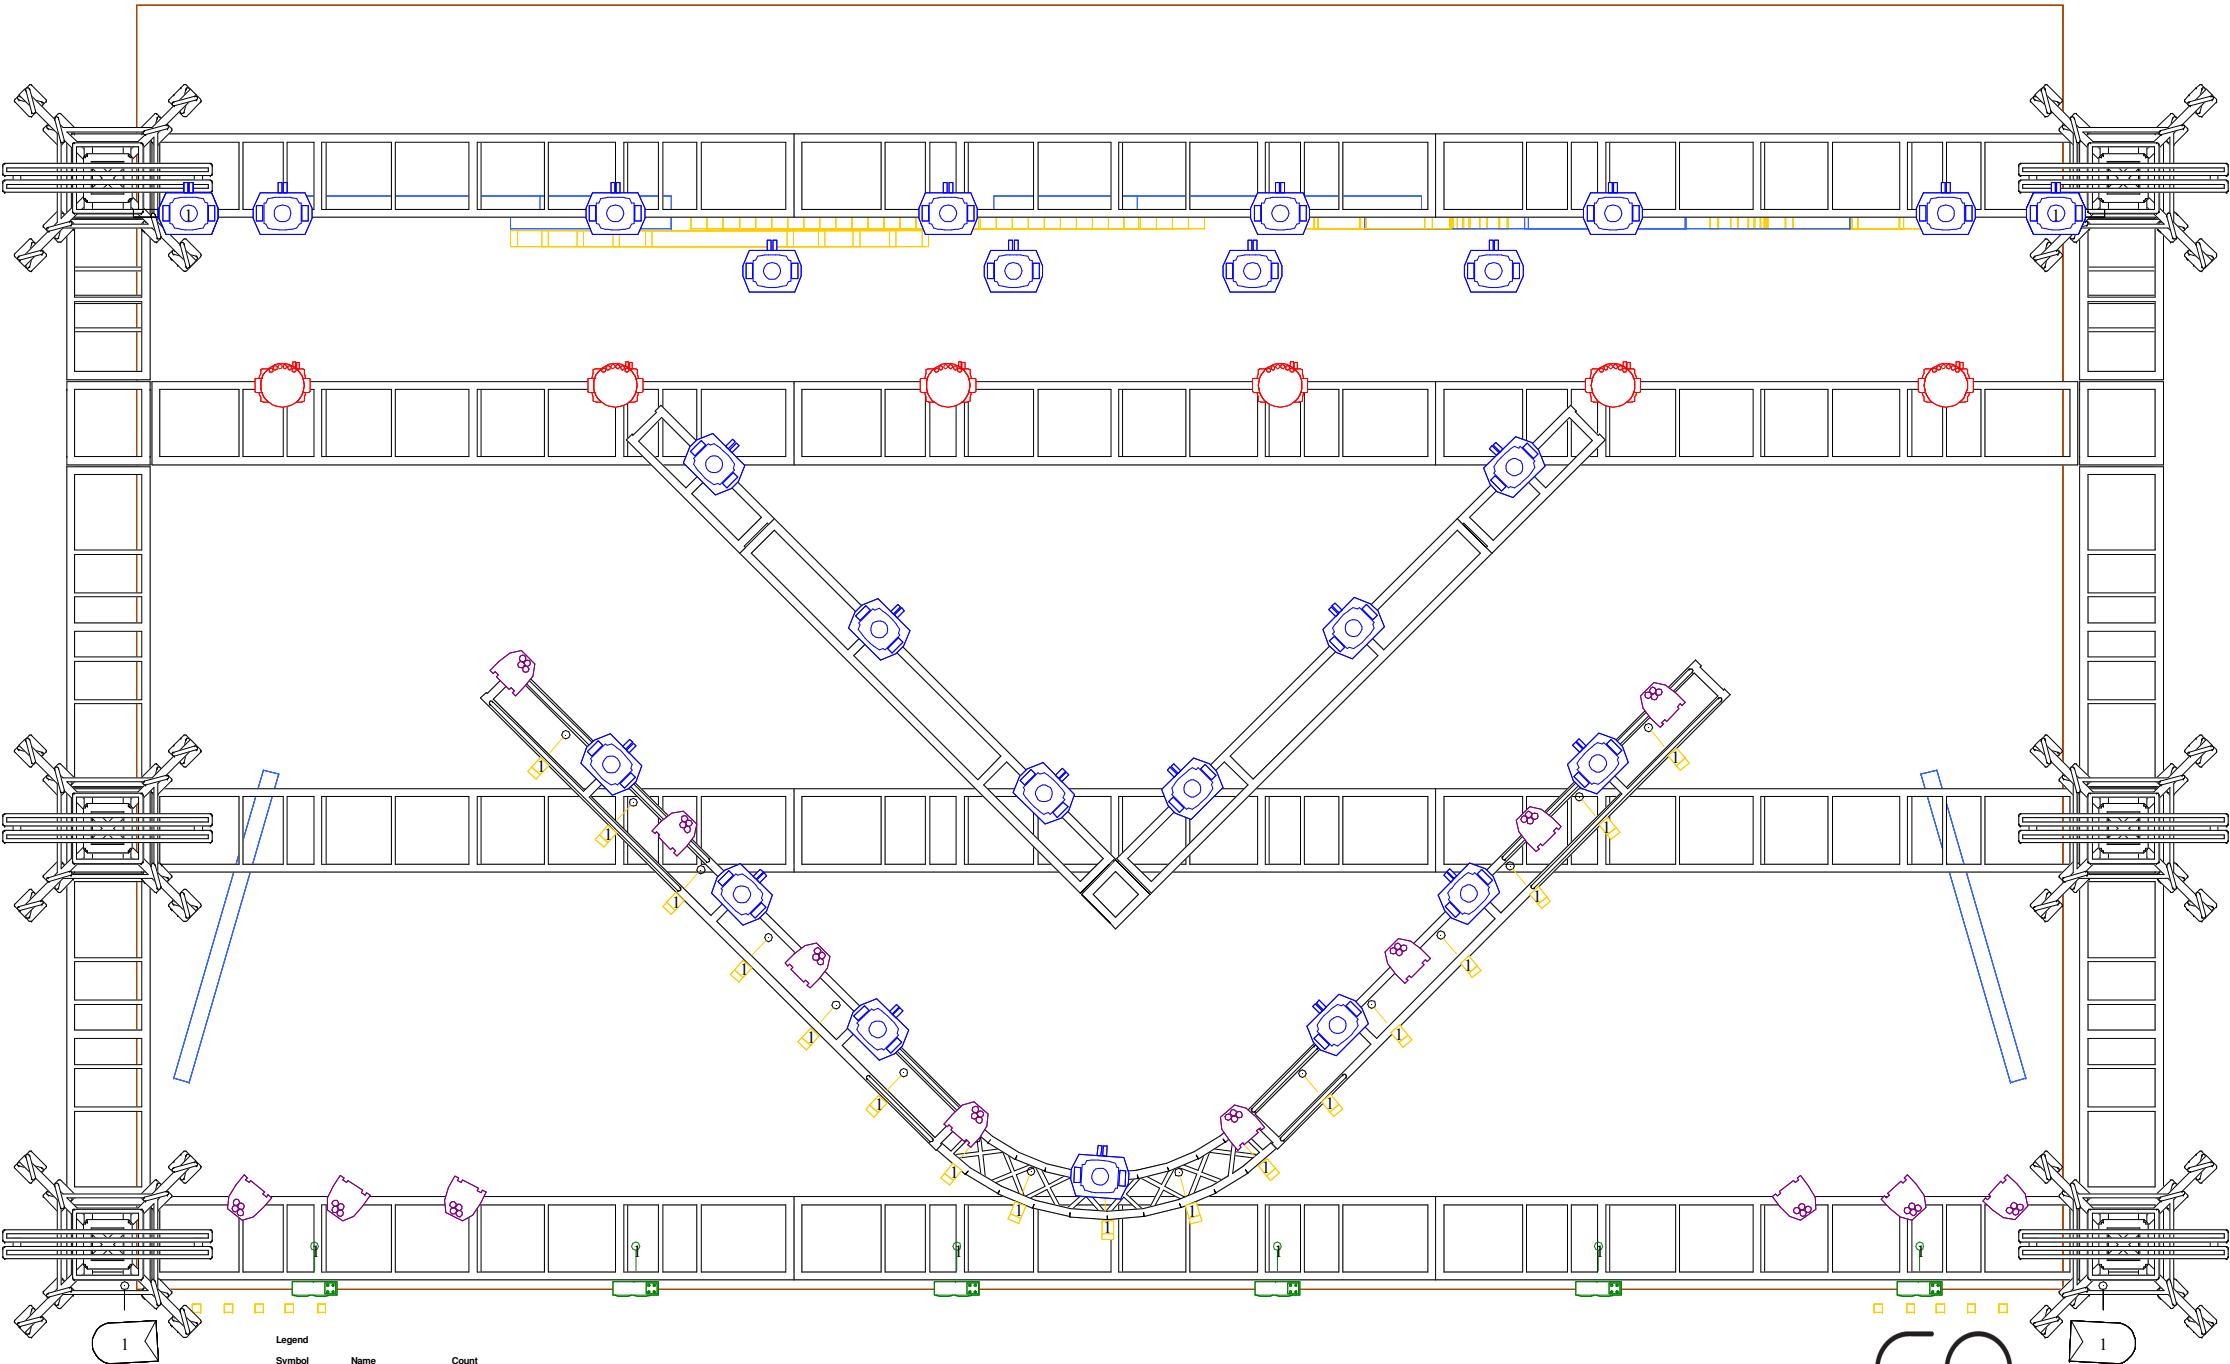

6.000m

Legend

Symbol	Name	Count
	Ribalta RGBW	70
	Robin Pointe	29
	Robin LEDWash 600	6
	Par Led RGBW 3W	14
	Brutt 6 Lamp	6
	PAR 64	8

Legend

Symbol	Name	Count
	Ribalta RGBW	70
	Roblin Pointe	29
	Roblin LED Wash 600	6
	Par Led RGBW 3W	14
	Brutt 6 Lamp	6
	PAR 64	8

Legend	Name	Count
	Ribalta RGBW	70
	Robin Pointe	29
	Robin LEDWash 600	6
	Par Led RGBW 3W	14
	Brutt 6 Lamp	6
	PAR 64	8

Tasarı Yasin Saitoğlu 2019

Lighting Designer: Yasin Saitoğlu
 3D Model: Yasin Saitoğlu
 Render: Yasin Saitoğlu