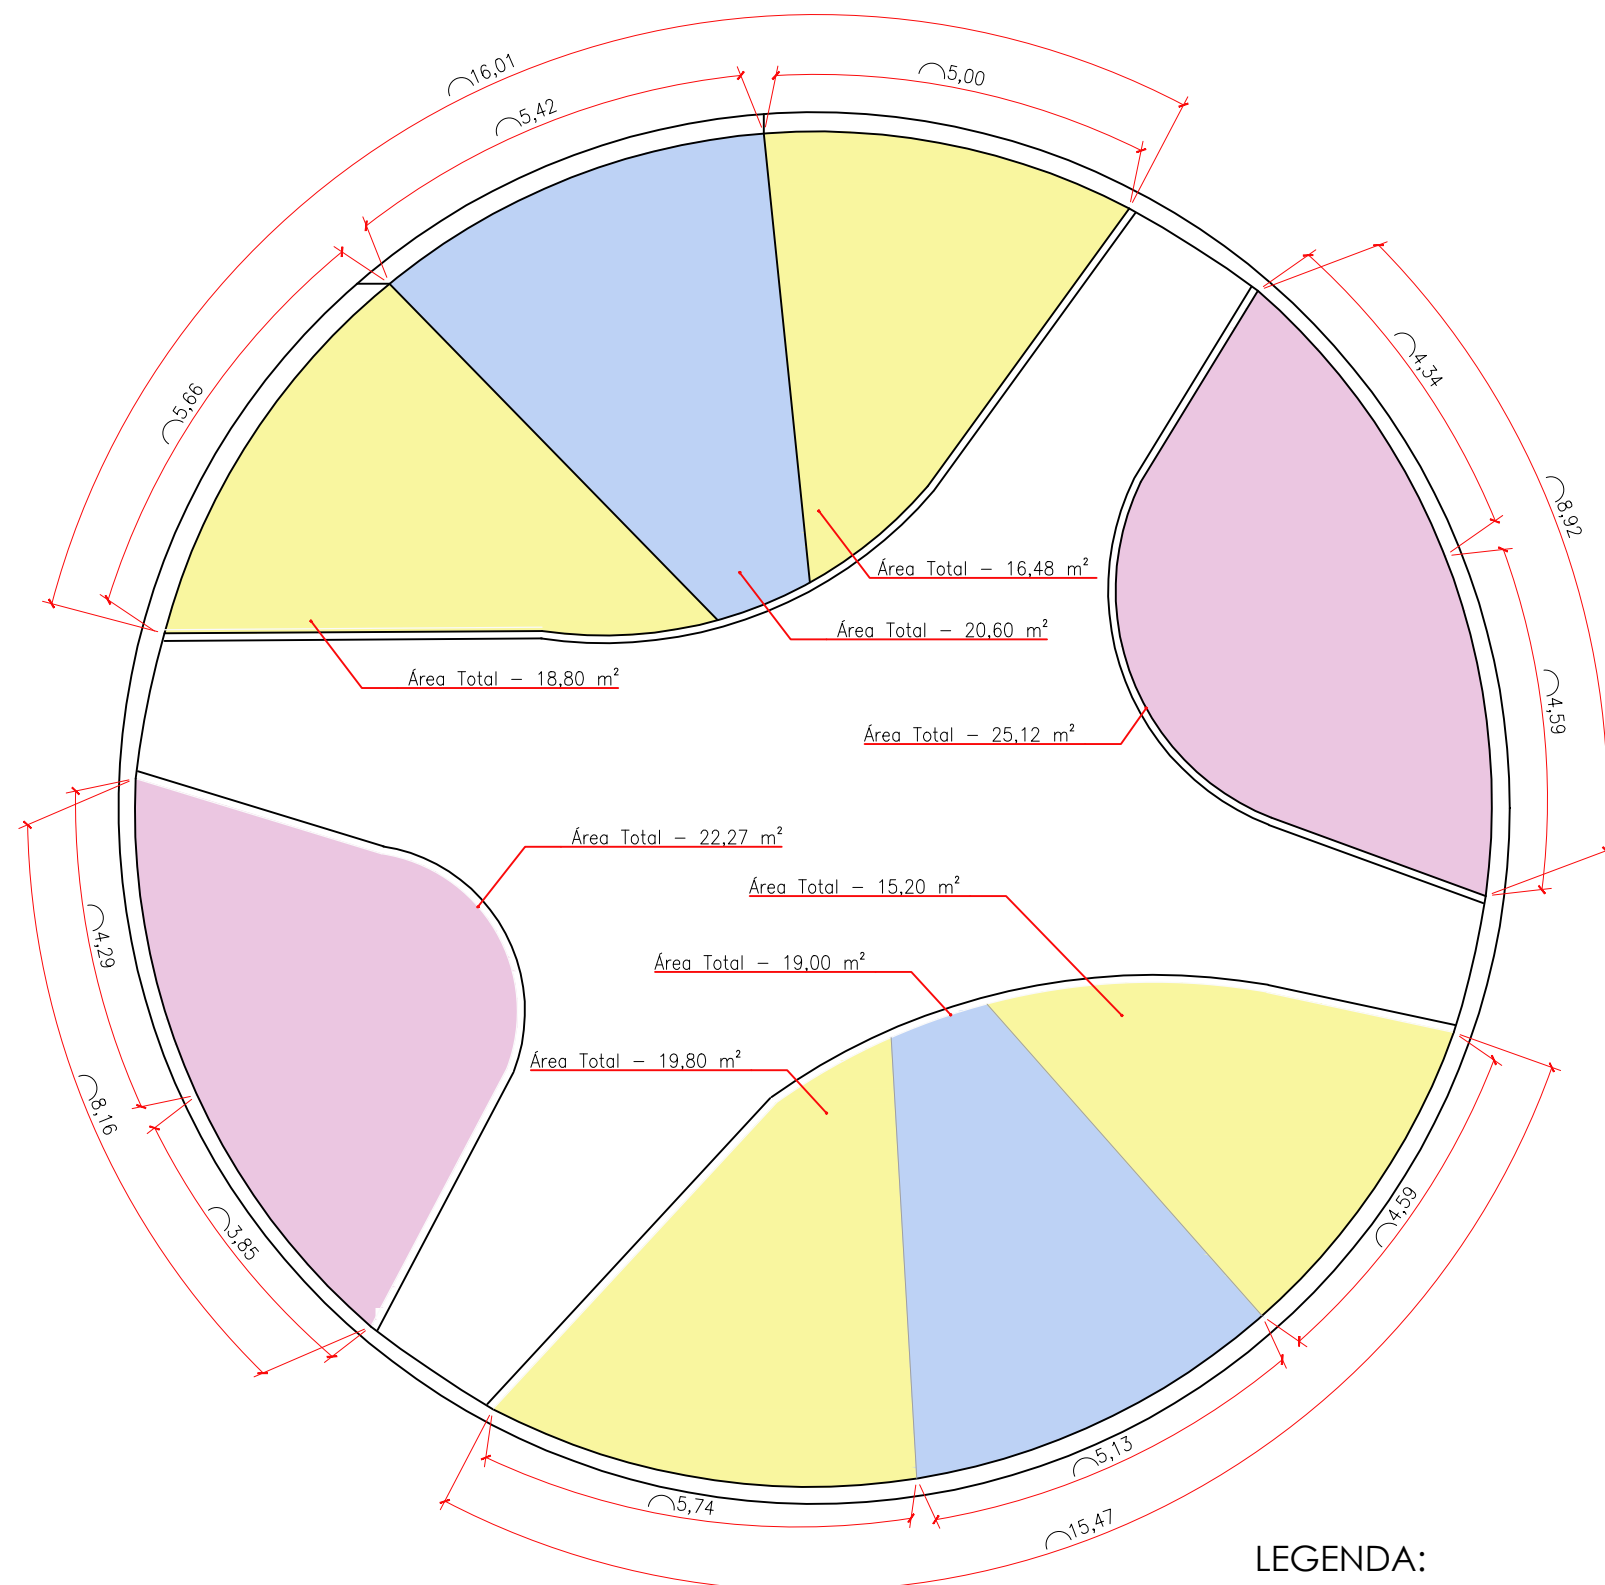

PROJETO PAISAGISTICO – PRAÇA JOSÉ LUIS LEME MACIEL

Projeto Arquitetônico

Folha
02/09

Assunto:

Restruturação de Áreas Túrísticas

Local: **PRAÇA JOSÉ LUIS LEME MACIEL**
Centro
Águas de Lindóia - S.P.

Proprietário:

Prefeitura Municipal de Águas de Lindóia

Quadro de Areas :

Calçada
Área Toral..... 252.20 m2
Área Paisagismo..... 155.56 m2

Declaro que a aprovação deste projeto não implica no reconhecimento por parte da Prefeitura Municipal, do direito de propriedade do terreno.

Prefeitura Municipal de Águas de Lindóia
Proprietário

Samuel Mantovani - Arquiteto Urbanista
CAU: A131991-4
Autor do Projeto

PLANTA TÉRREA
ESCALA 1: 100

P.M.E.A.L.