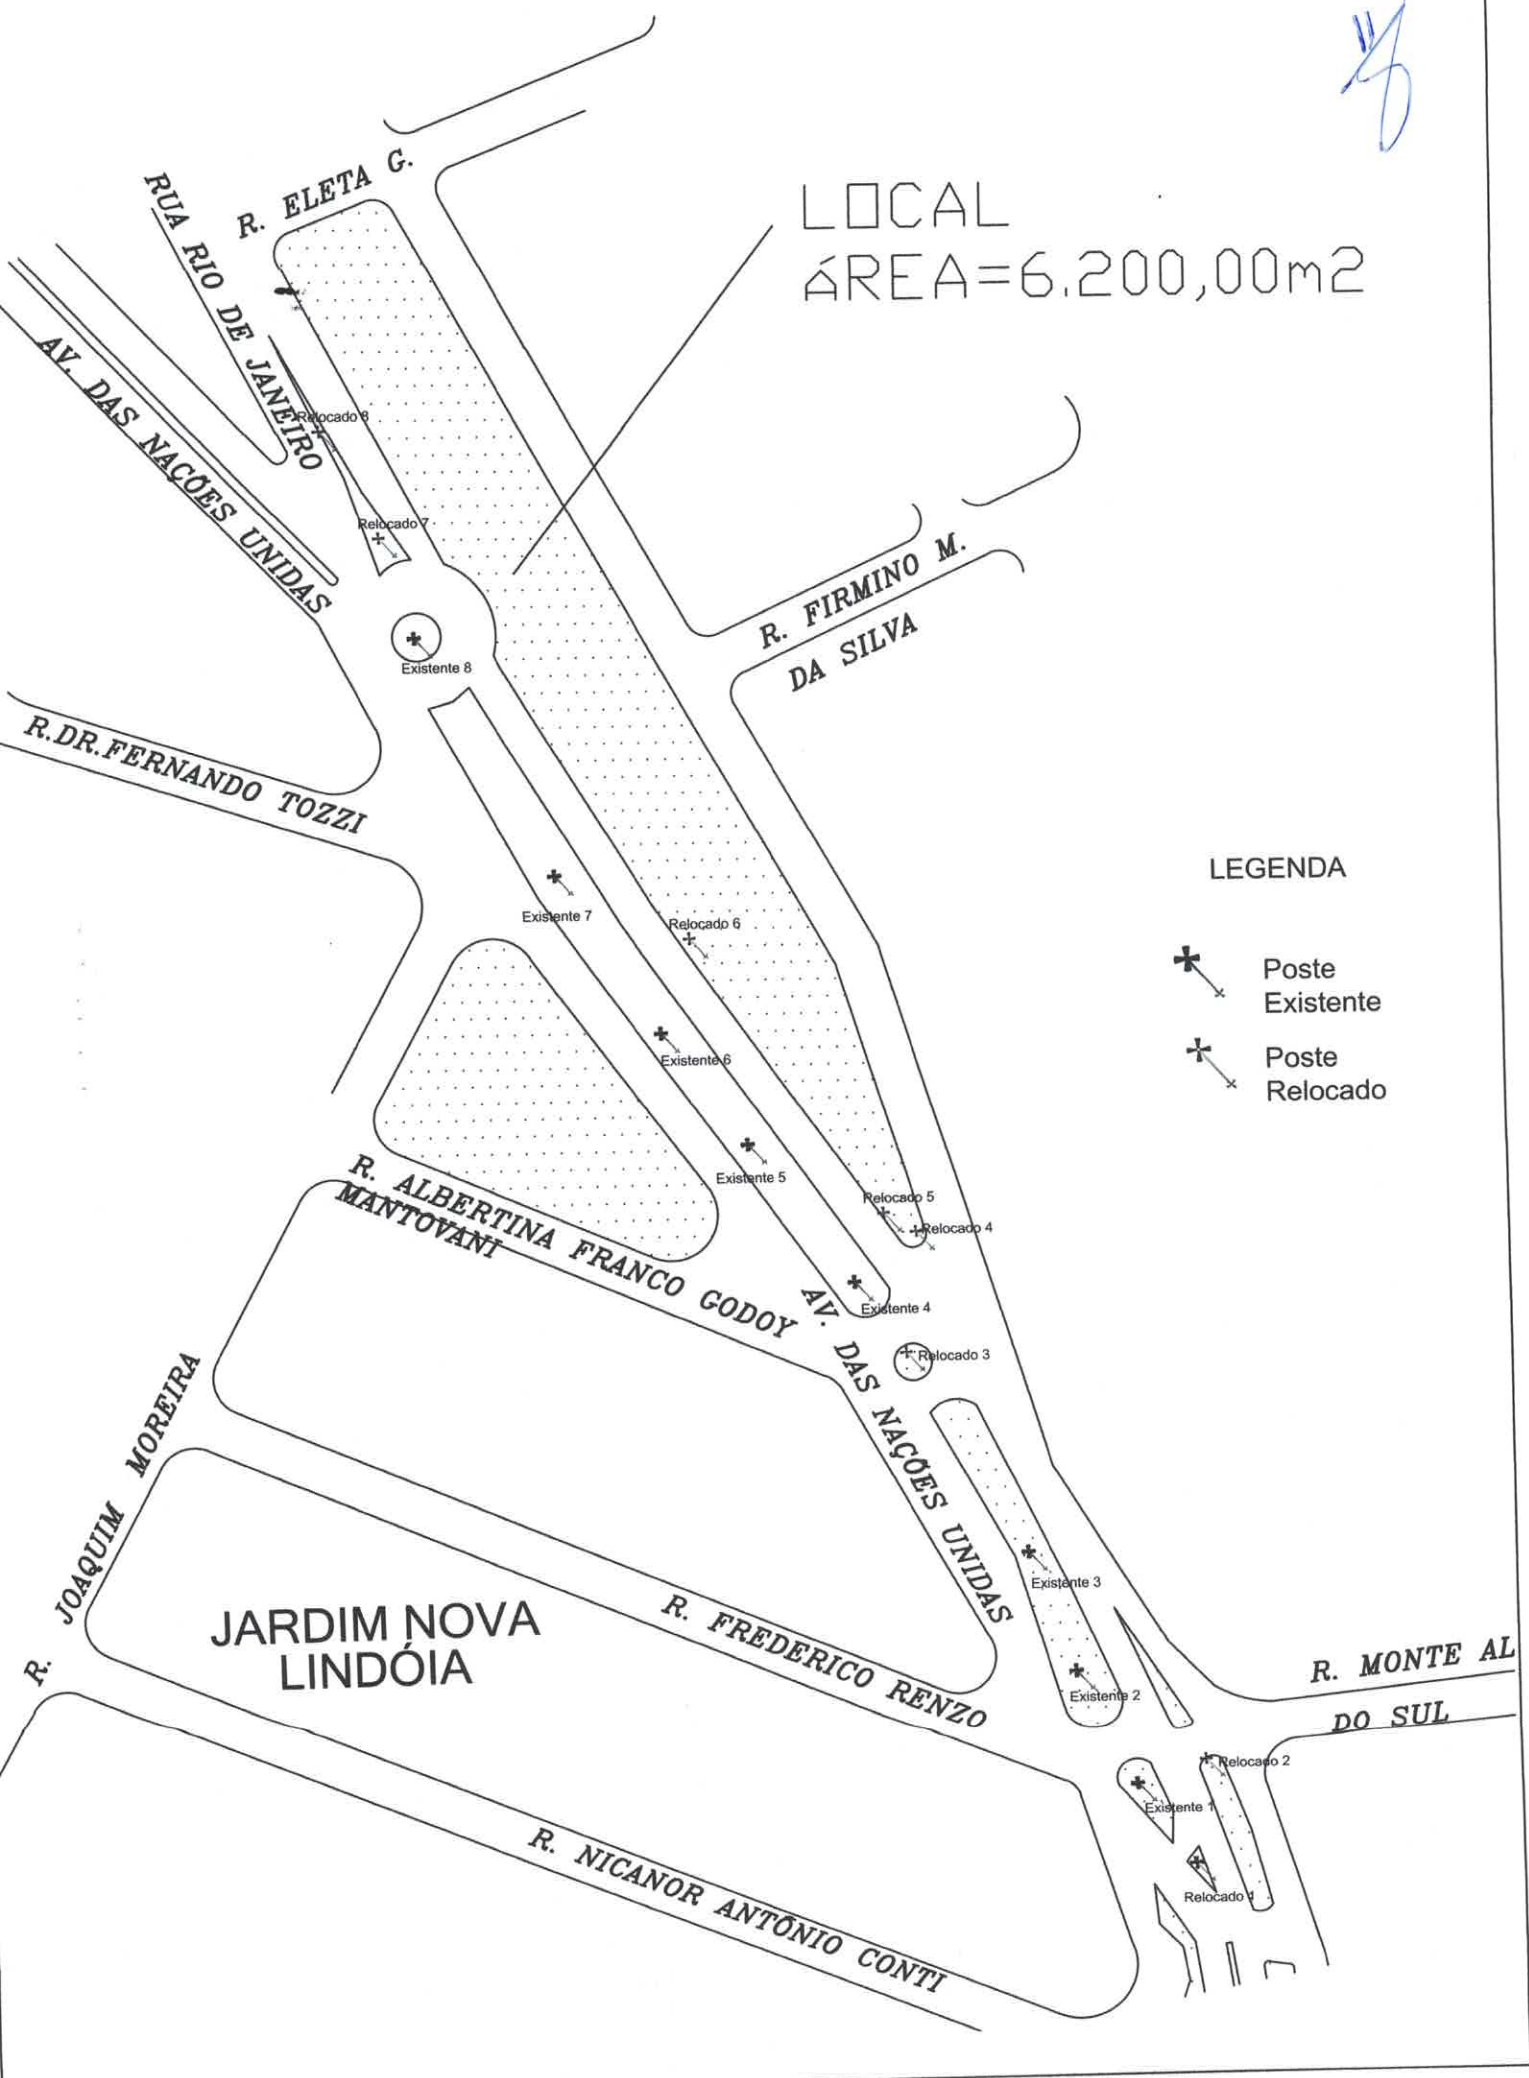

Handwritten signature or initials in blue ink.

LOCAL
ÁREA=6.200,00m²

LEGENDA

- ✦ Poste Existente
- ✦ Poste Relocado